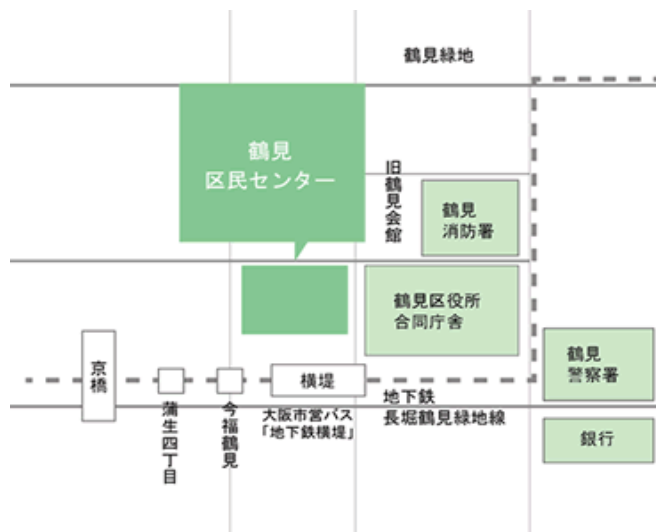

## 「ダンス・ウクレレステージ発表会」

当施設主催講座の生徒達による発表を行います。

- 場所 2階・大ホール
- 参加費 無料
- 申込 不要
- 実施時間 15:00～15:50  
(開場14:40～)

### ステージ発表

時間	出演団体
15:00～	開演
15:02～	LOCKダンス教室 (入門コース・初級コース)
15:10～	ウクレレ教室 (子ども・初級・中級コース)
15:28～	ダンス教室 KANAクラス
15:40～	ダンス教室 CHIAKIクラス
15:45	終演

- ※開場は開催時間20分前からです。
- ※開場時間は、混雑状況により変更する場合がございます。
- ※全席自由席です。
- ※当日の天候や自然災害、その他不可抗力により、イベントが中止となる場合がございます。
- ※イベント内容・時間は予告なく変更になる場合があります。

## えほんのじかん

図書館職員による読み聞かせを行います。

- 場所 鶴見図書館・多目的室
- 対象 どなたでも(0才から可能)
- 参加費 無料
- 申込 不要
- 実施時間 ①11:00～11:30  
②15:00～15:30

## アクセスマップ