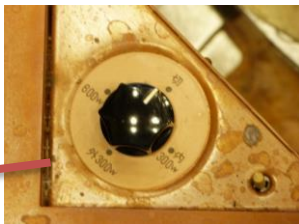

# 和室備品①

電源付き炉

左記拡大

釜 しんなり真形

釜 かたつきつがた肩衝筒型

丸釜

ちやせん茶笥

からかねんすい唐銅建水